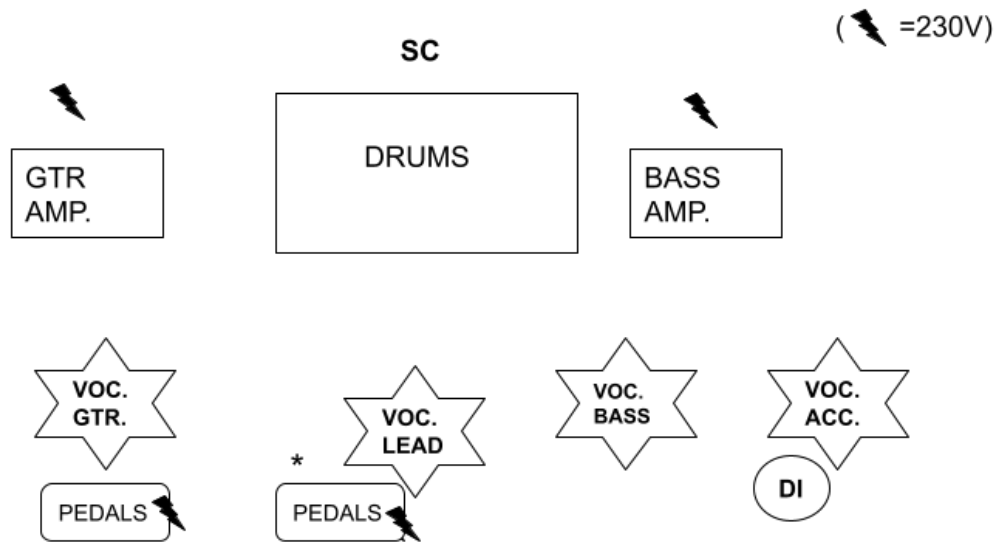

KOMIAT

- Lavakartta & kanavalista -

INPUT				OUTPUT	
1.	BD			1-2.	IEM DRUMS
2.	SNARE			3-4.	IEM GTR.
3.	SNARE B.			5-6.	IEM ACC.
4.	RACK TOM			7-8.	IEM LEAD.
5.	FLOOR TOM			9-10.	IEM BASS.
6.	OH L (RIDE)				
7.	OH R (HH)			15-16.	L/R
8.	BASS				
9.	GTR				
10.	AC. GTR*	+48V	DI		
11.	ACCORDION	+48V	DI		
12.	VOC. GTR.				
13.	VOC. BASS				
14.	VOC. ACC.				
15.	VOC. LEAD.				
16.	SPARE				

* Akustisen kitaran pedaalilaudassa DI-box (Radial).

Monitorointi: Mukanamme kulkee 5kpl langattomia in-ear monitoreja (Shure PSM900, L6E, 656-692MHz)

TEKNIikka: Eero Sampolahti (040-7217770/ eero.sampolahti@gmail.com)