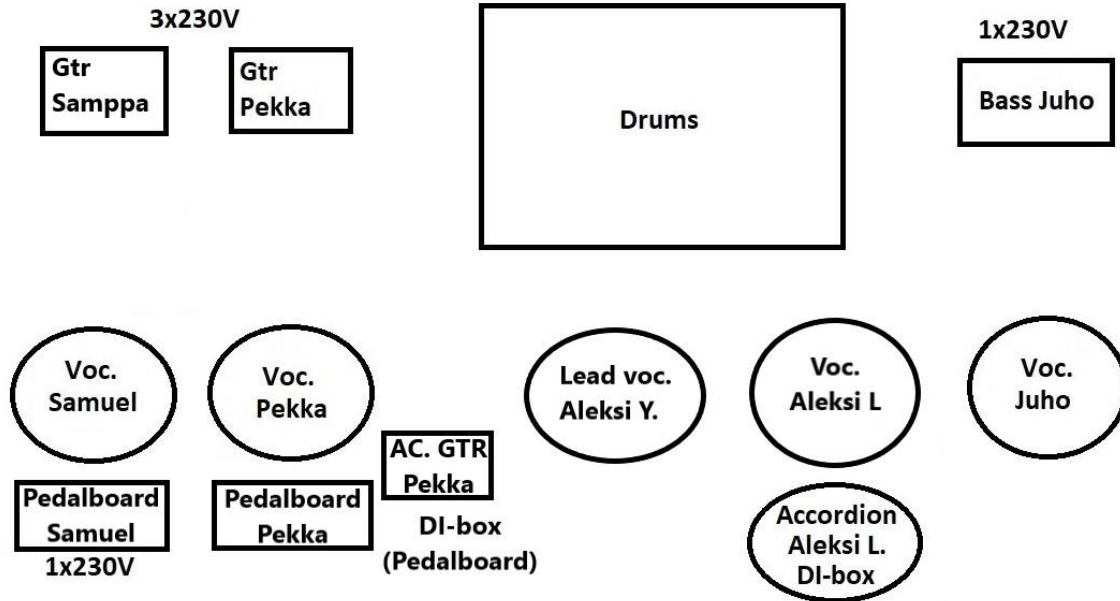

KOMIAT

Lavakartta & kanavalista

INPUT			
1.	BD		
2.	SN		
3.	TT		
4.	FT		
5.	OH L		
6.	OH R		
7.	BASS		
8.	EL. GTR Samuel		
9.	EL. GTR Pekka		
10.	AC. GTR Pekka	+48 V*	DI
11.	ACCORDION	+48 V	DI
12.	VOC Samuel		
13.	VOC Pekka		
14.	VOC Alekski L.		
15.	VOC Juho		
16.	LEAD VOC Alekski Y.	+48V	

OUTPUT	
1.-2.	IEM Eero
3.-4.	IEM Samuel
5.-6.	IEM Alekski L.
7.-8.	IEM Alekski Y.
9.-10.	IEM Juho
11.-12.	IEM Pekka

* Akustisen kitaran pedaalilaudassa DI-box (Radial).

Monitorointi: Mukanamme kulkee 5kpl langattomia in-ear monitoreja (Shure PSM900, L6E, 656-692MHz) sekä yksi johdollinen in-ear (Eero), johon löytyy oma aktiiviboksi.